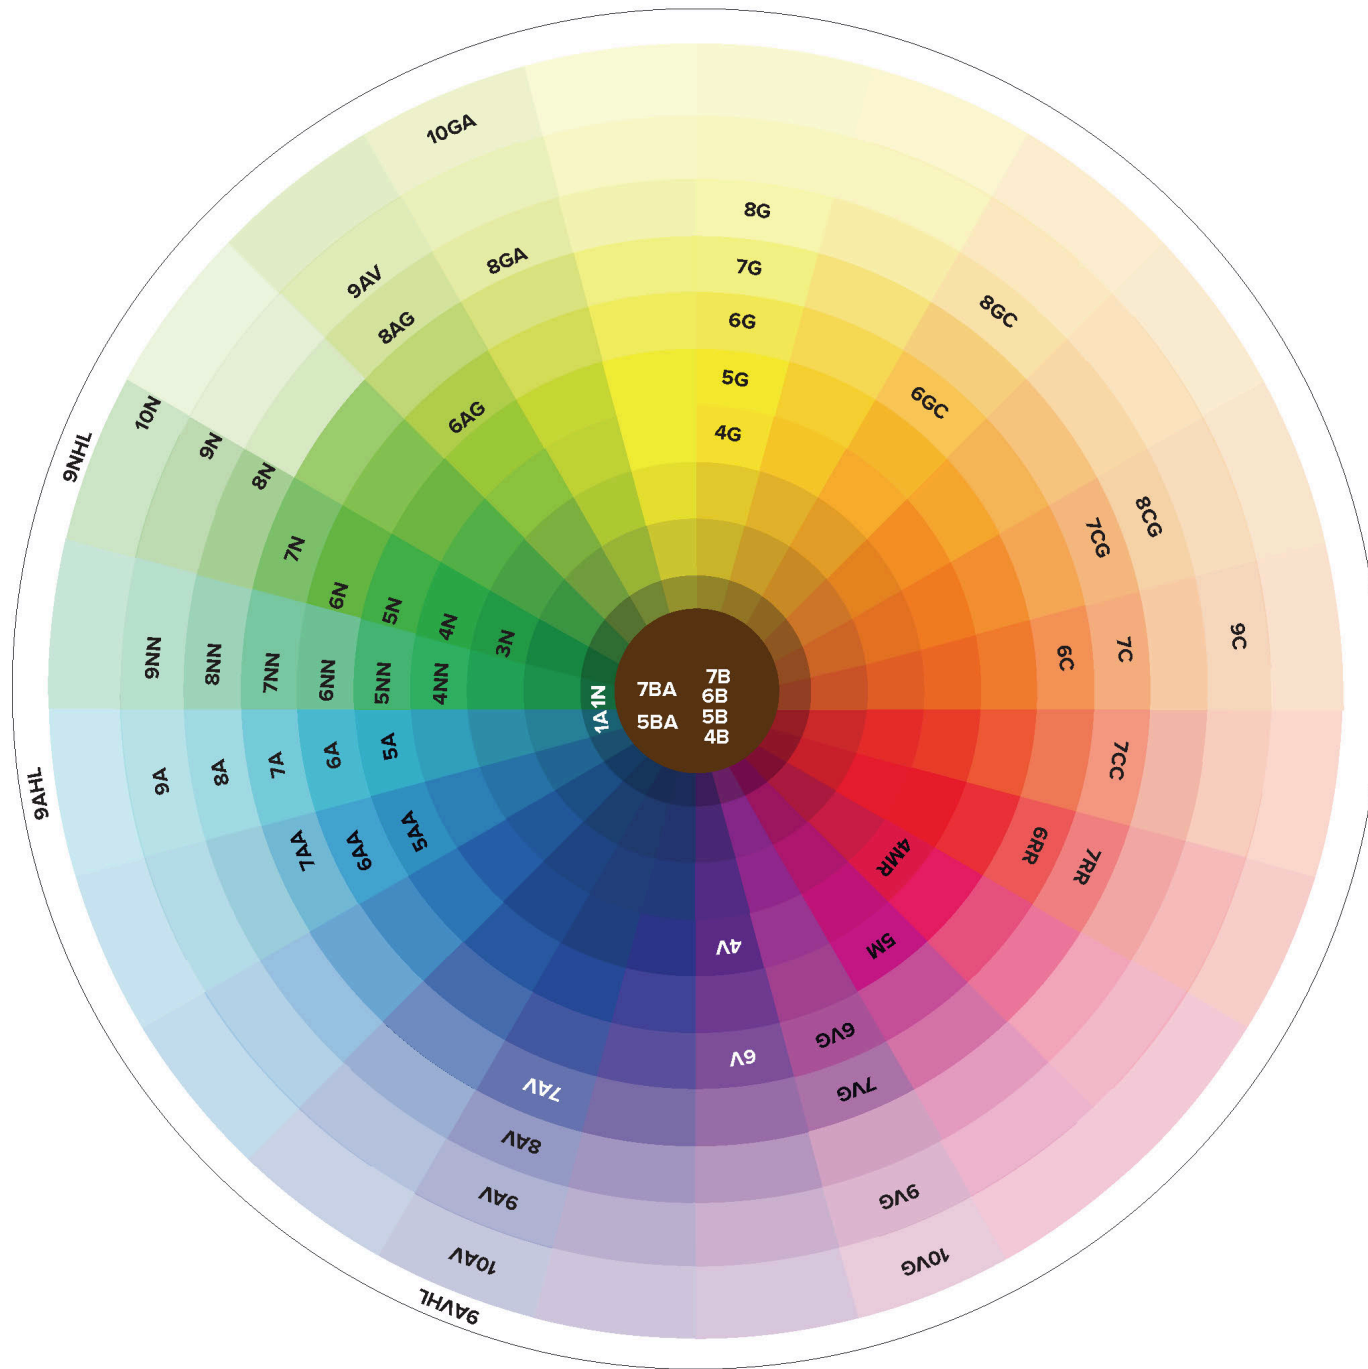

COTRIL

**GLOW
ZERO**

CERCHIO COLORIMETRICO

LEGENDA	ALTEZZA DI TONO	RIFLESSO	SFUMATURA
1N	1	NERO	FREDDO BLU
3N	3	CASTANO SCURO	FREDDO BLU VERDE
4N	4	CASTANO	FREDDO BLU VERDE
5N	5	CASTANO CHIARO	FREDDO BLU VERDE
6N	6	BIONDO SCURO	FREDDO BLU VERDE
7N	7	BIONDO	FREDDO BLU VERDE
8N	8	BIONDO CHIARO	FREDDO VERDE BLU
9N	9	BIONDO CHIARISSIMO	FREDDO VERDE BLU
10N	10	BIONDO CHIARISSIMO PLATINO	FREDDO VERDE BLU
4NN	4,0	CASTANO PROFONDO	FREDDO VERDE BLU
5NN	5,0	CASTANO CHIARO PROFONDO	FREDDO VERDE BLU
6NN	6,0	BIONDO SCURO PROFONDO	FREDDO VERDE BLU
7NN	7,0	BIONDO PROFONDO	FREDDO BLU VERDE
8NN	8,0	BIONDO CHIARO PROFONDO	FREDDO BLU VERDE
9NN	9,0	BIONDO CHIARISSIMO PROFONDO	FREDDO BLU VERDE
1A	1,1	NERO BLU	FREDDO BLU
5A	5,1	CASTANO CHIARO CENERE	FREDDO BLU